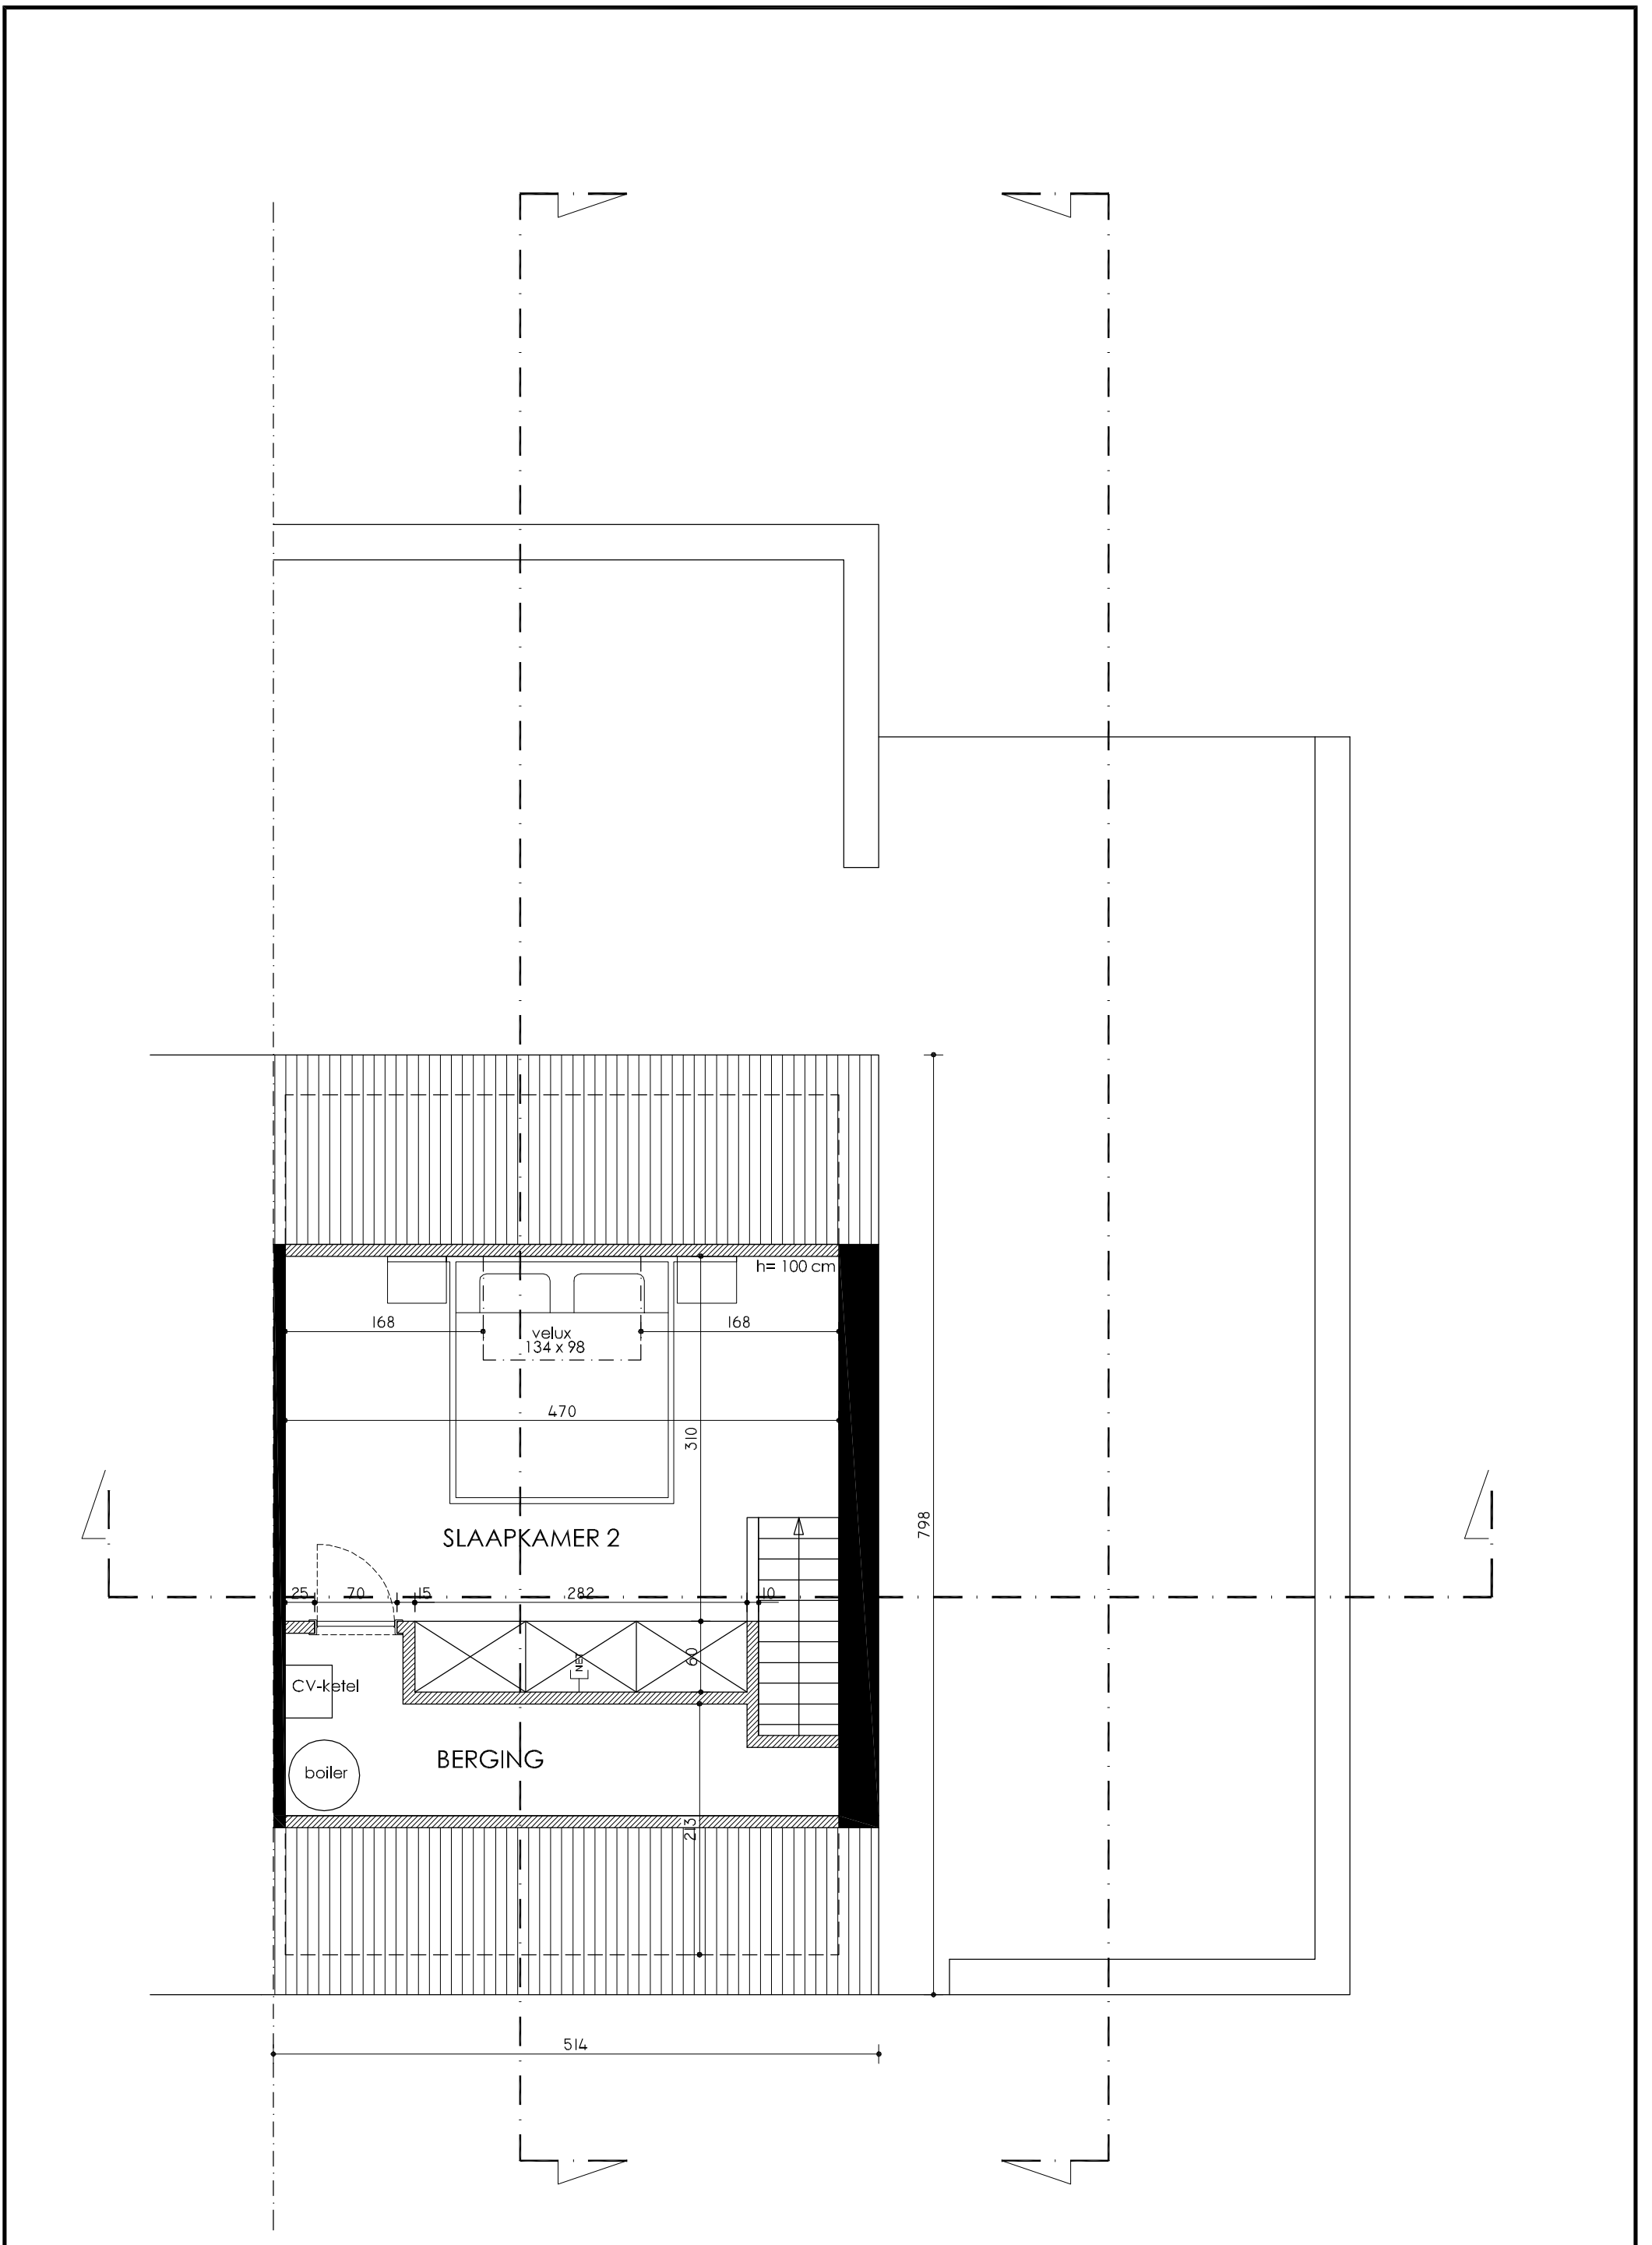

- opmerkingen:  
 - draairichting deur aan keuken  
 - ventilaties  
 - kattenluik door muur  
 - scheve perceelsgrens !!

BESTAAND METSELWERK  
 NIEUW METSELWERK

**LEGENDE**

- 01 | RODE DAKPANNEN
- 02 | WIT HOUTEN BAKGOOT
- 03 | BRUIN-RODE GEVELSTEEN
- 04 | BRUIN HOUTEN BUITENSCHRIJNWERK
- 05 | ARDUNEN DORPEL
- 06 | ARDUNEN PLINT
- 07 | GOLFPALLEN
- 08 | WIT HOUTEN PLAATMATERIAAL
- 09 | RUBBEREN DAKDCHING
- 10 | PVC REGENAFVOER
- 11 | ZINKEN REGENAFVOER
- 12 | GRIJZE GEVELSTEEN
- 13 | GRIJS ALUMINIUM BUITENSCHRIJNWERK
- 14 | ALUMINIUM DAKRANDPROFIEL