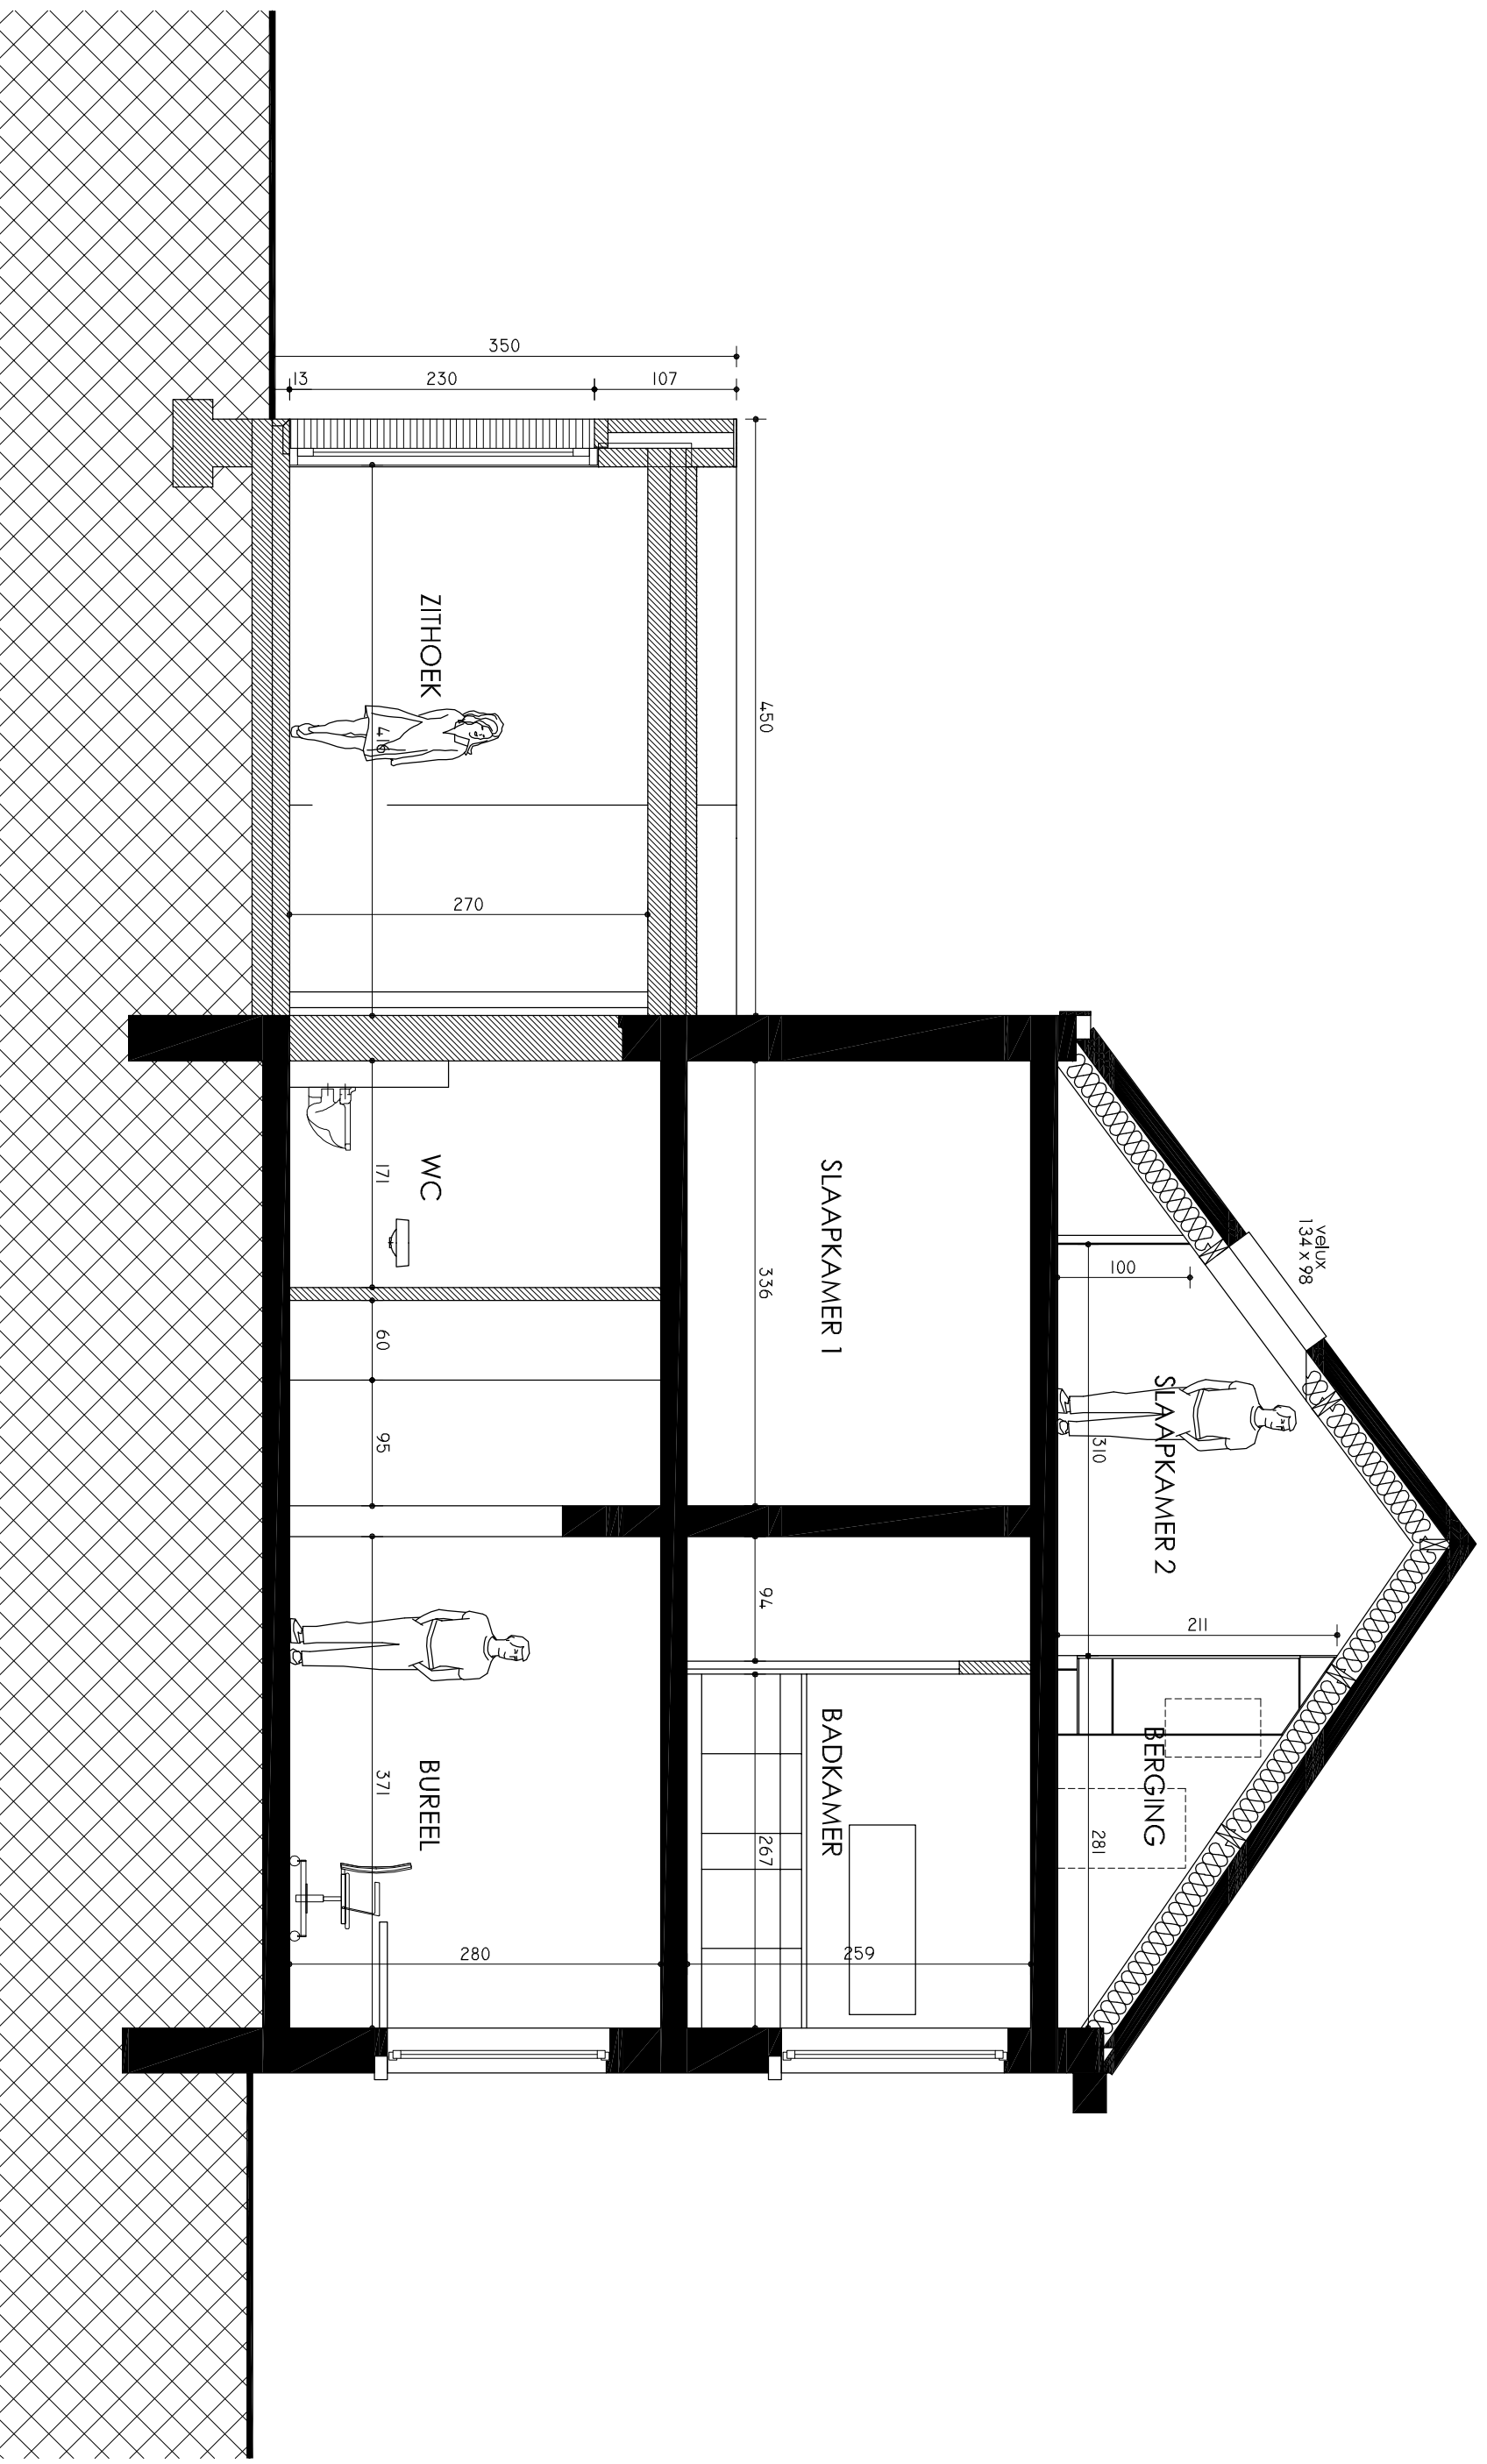

- opmerkingen:  
 - draairichting deur aan keuken  
 - ventilaties  
 - kattenluik door muur  
 - scheve perceelsgrens !!

BESTAAND METSELWERK  
 NIEUW METSELWERK

**LEGENDE**

- 01 | RODE DAKPANNEN
- 02 | WIT HOUTEN BAKGOOT
- 03 | BRUIN-RODE GEVELSTEEN
- 04 | BRUIN HOUTEN BUITENSCHRIJNWERK
- 05 | ARDUNEN DORPEL
- 06 | ARDUNEN PLINT
- 07 | GOLFPALLEN
- 08 | WIT HOUTEN PLAATMATERIAAL
- 09 | RUBBEREN DAKDCHING
- 10 | PVC REGENAFVOER
- 11 | ZINKEN REGENAFVOER
- 12 | GRIJZE GEVELSTEEN
- 13 | GRIJS ALUMINIUM BUITENSCHRIJNWERK
- 14 | ALUMINIUM DAKRANDPROFIEL