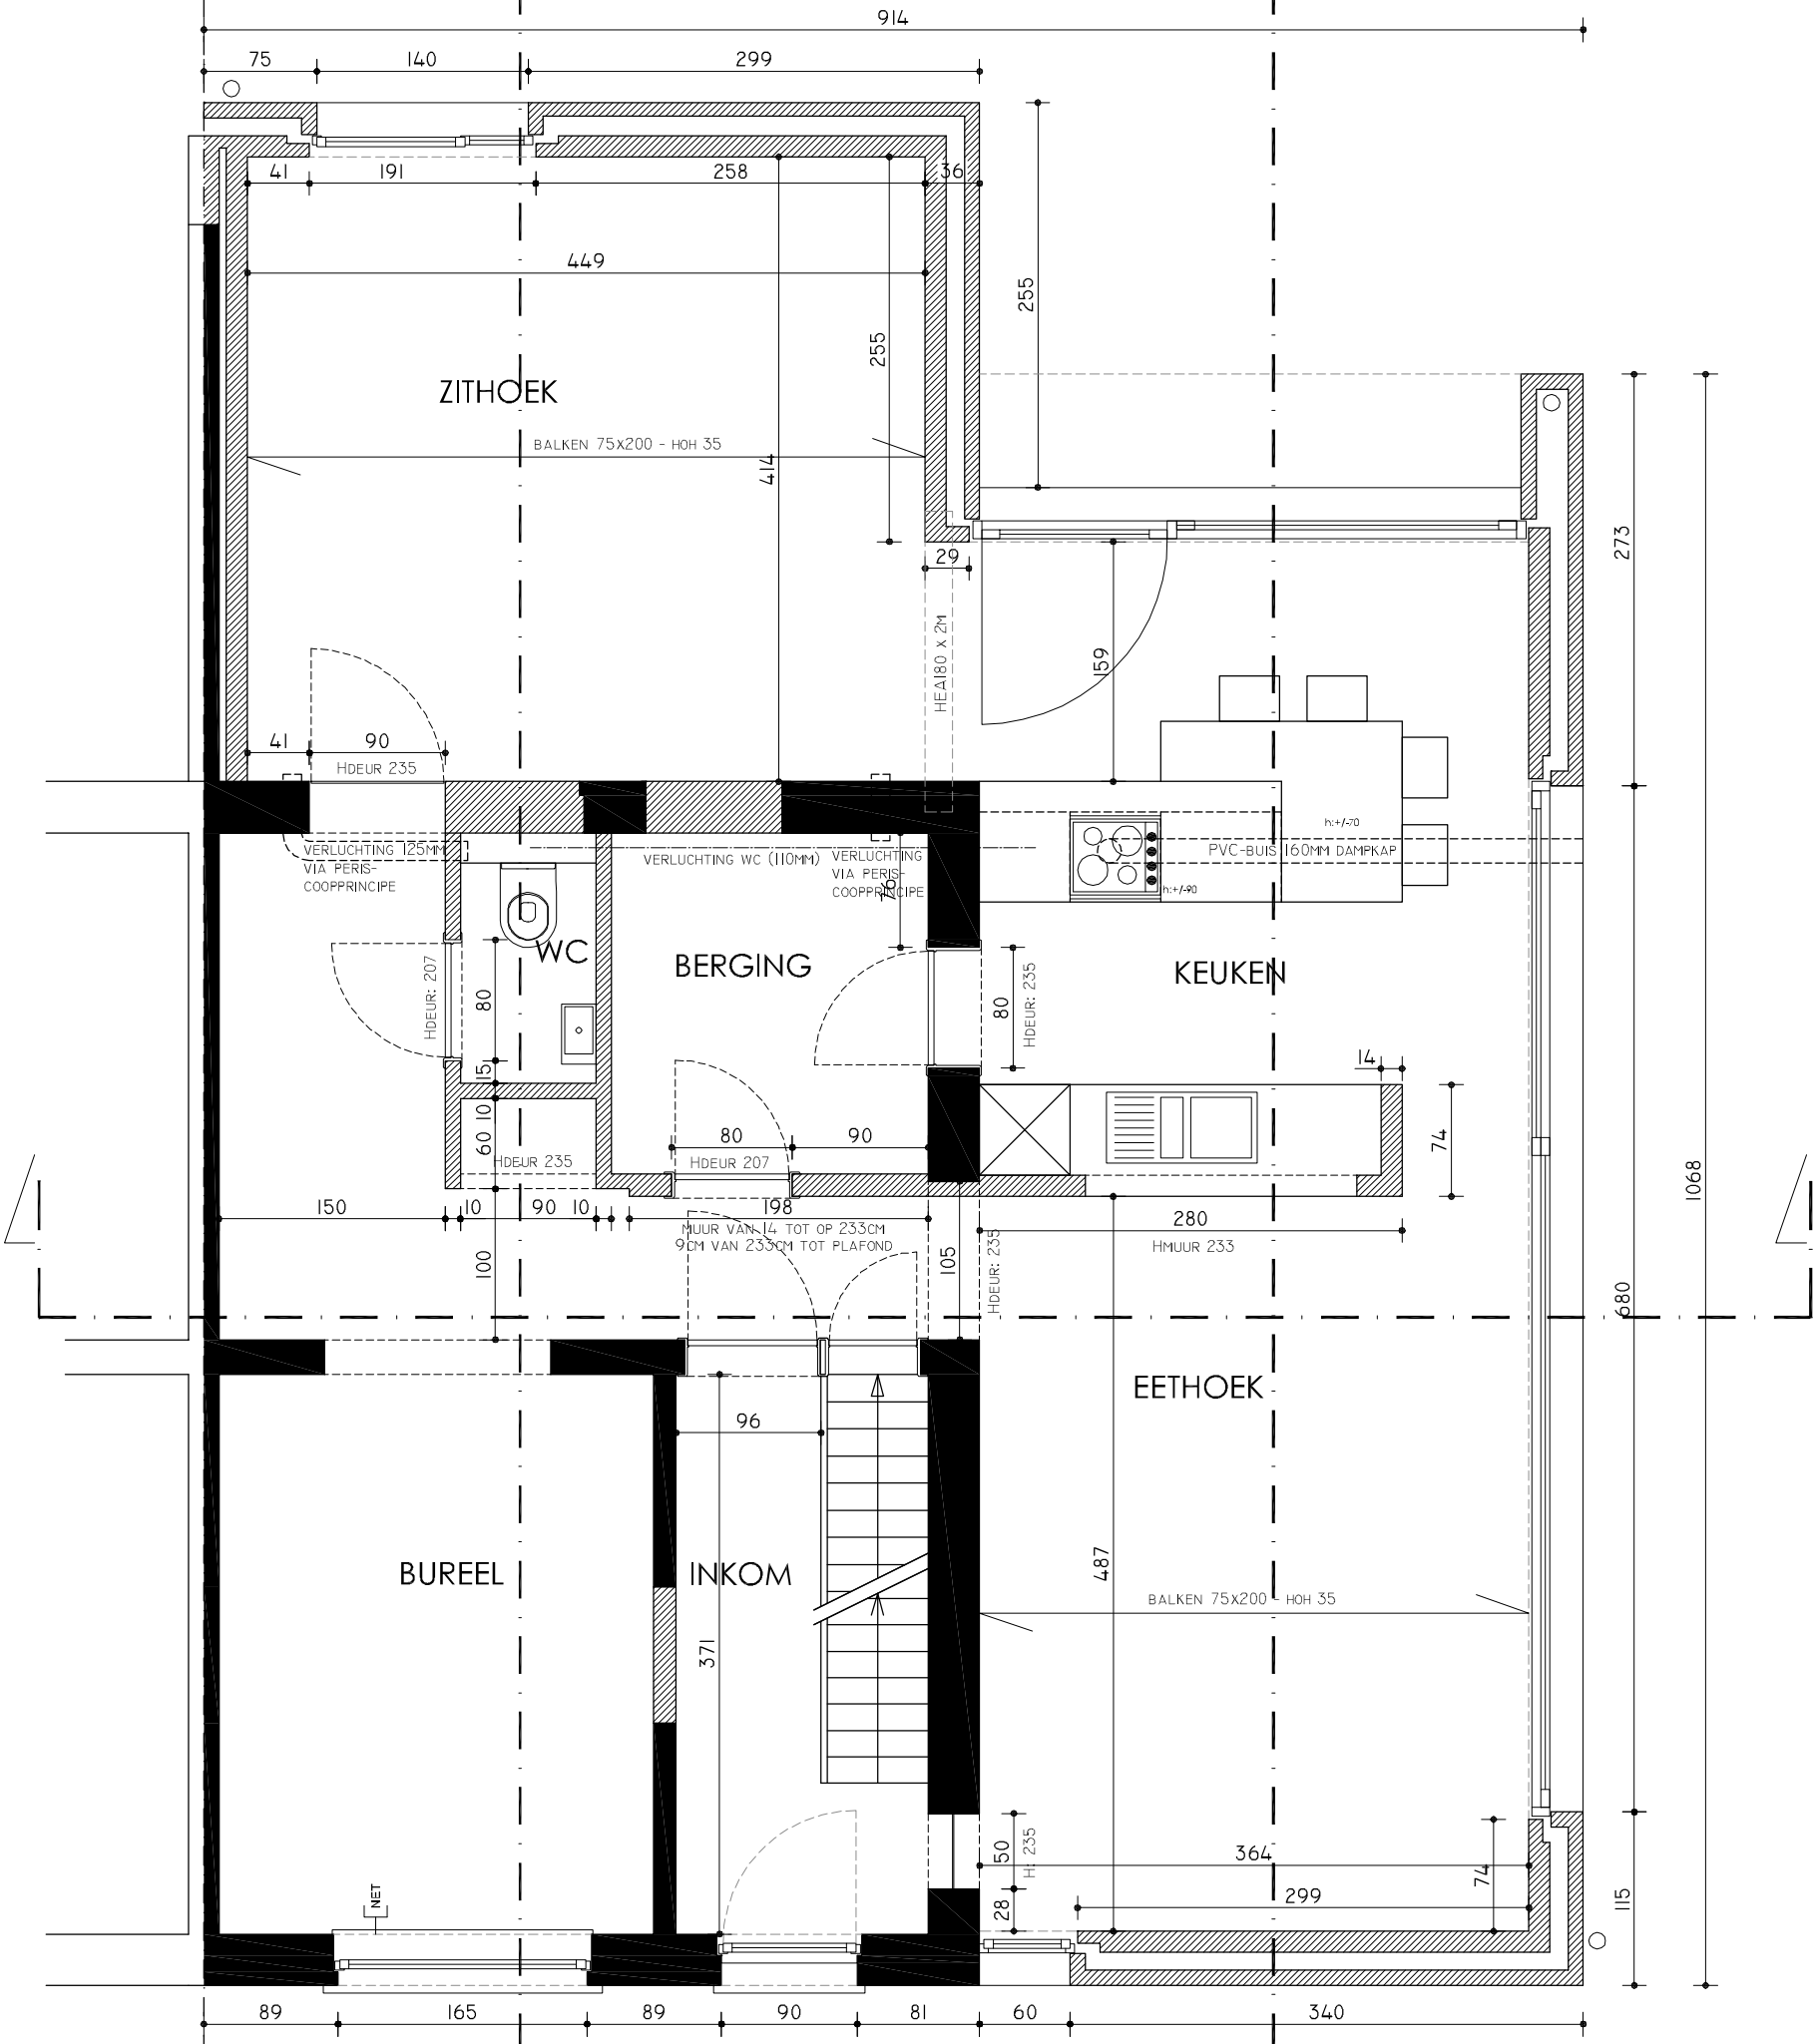

- opmerkingen:  
 - draairichting deur aan keuken  
 - ventilaties  
 - kattenluik door muur  
 - scheve perceelsgrens !!

BESTAAND METSELWERK  
 NIEUW METSELWERK

**LEGENDE**

- 01 | RODE DAKPANNEN
- 02 | WIT HOUTEN BAKGOOT
- 03 | BRUIN-RODE GEVELSTEEN
- 04 | BRUIN HOUTEN BUITENSCHRIJNWERK
- 05 | ARDUNEN DORPEL
- 06 | ARDUNEN PLINT
- 07 | GOLFPALLEN
- 08 | WIT HOUTEN PLAATMATERIAAL
- 09 | RUBBEREN DAKDCHING
- 10 | PVC REGENAFVOER
- 11 | ZINKEN REGENAFVOER
- 12 | GRIJZE GEVELSTEEN
- 13 | GRIJS ALUMINIUM BUITENSCHRIJNWERK
- 14 | ALUMINIUM DAKRANDPROFIEL