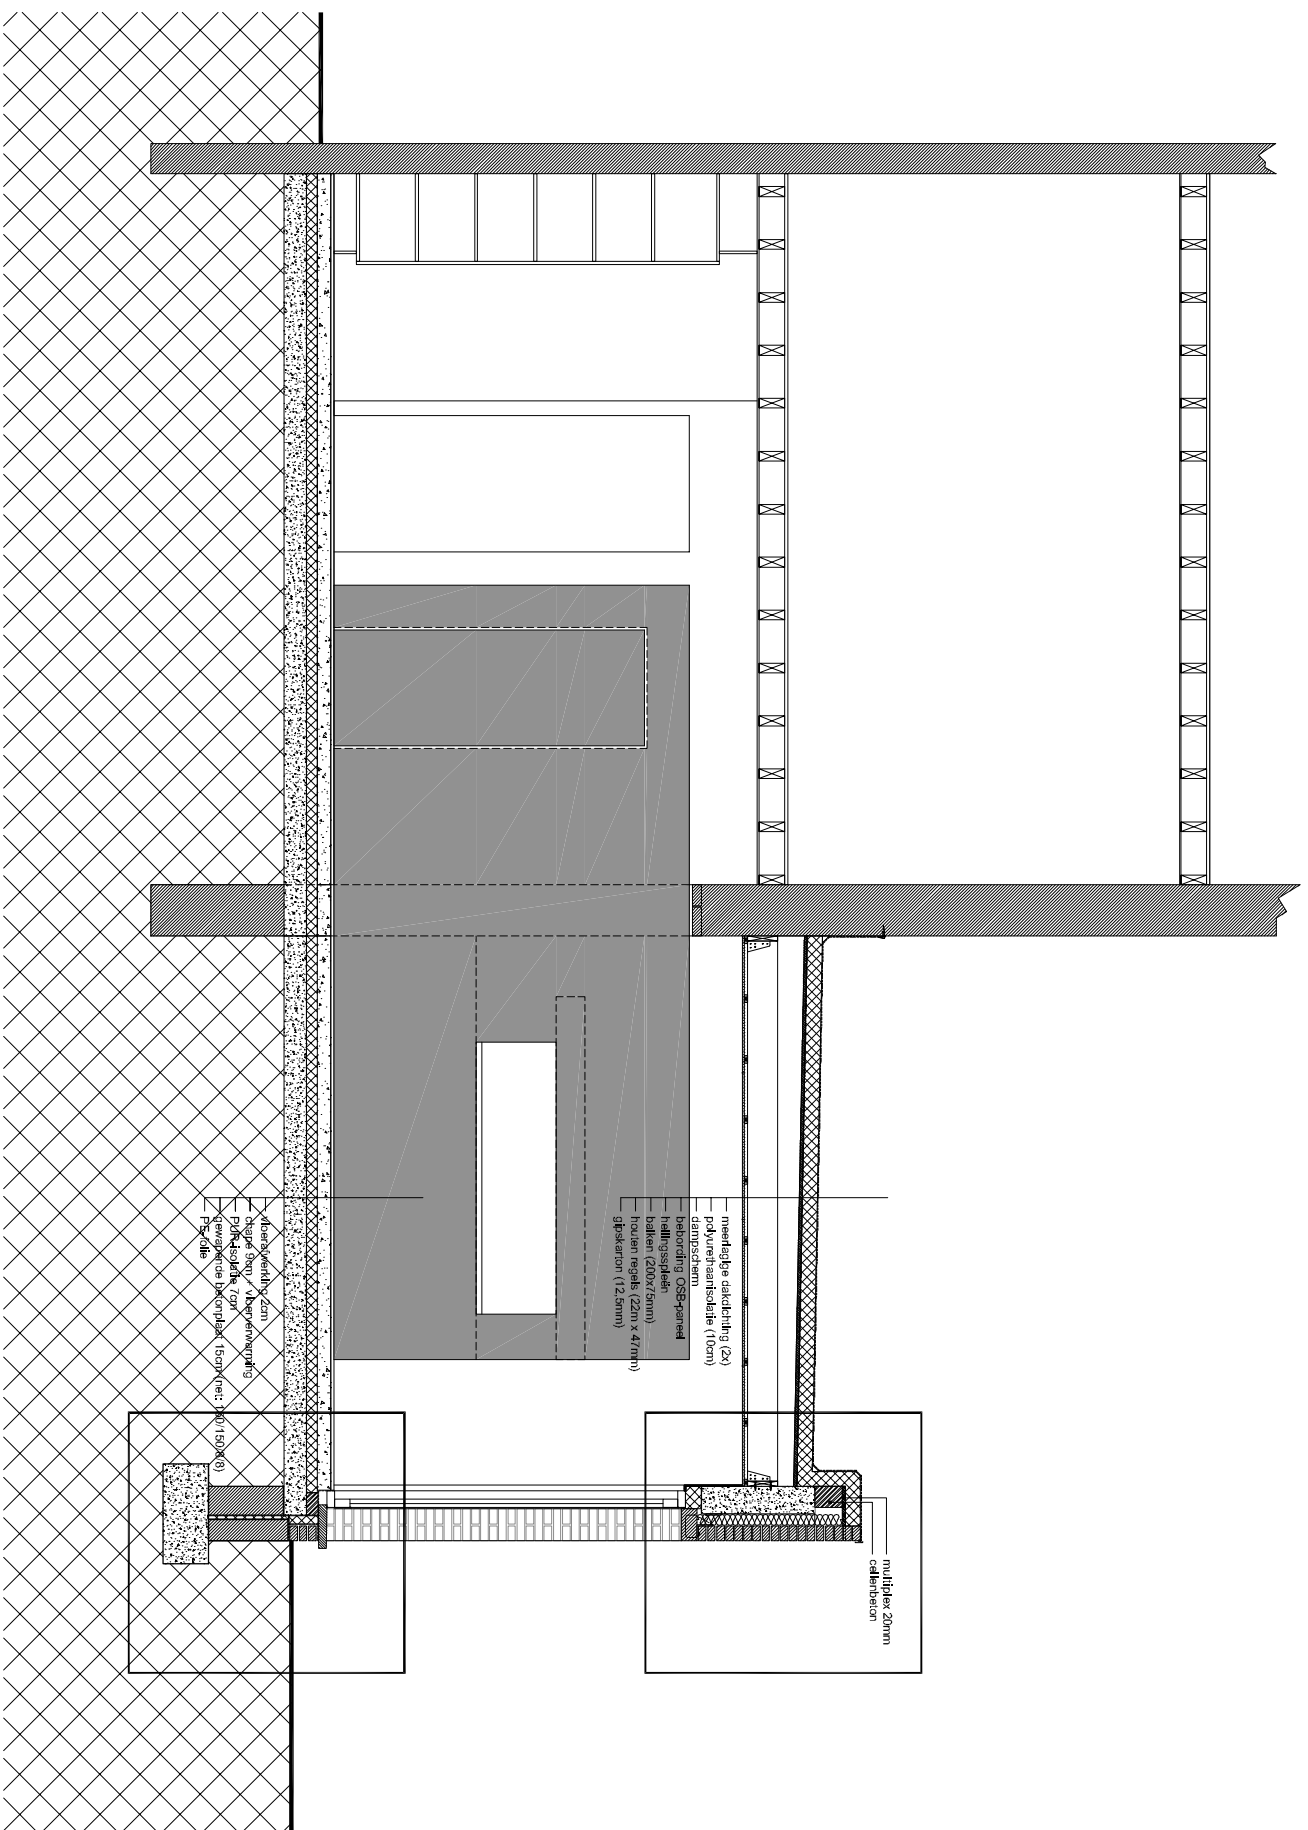

- opmerkingen:  
 - draairichting deur aan keuken  
 - ventilaties  
 - kattenluik door muur  
 - scheve perceelsgrens !!

BESTAAND METSELWERK  
 NIEUW METSELWERK

**LEGENDE**

- 01 | RODE DAKPANNEN
- 02 | WIT HOUTEN BAKGOOT
- 03 | BRUIN-RODE GEVELSTEEN
- 04 | BRUIN HOUTEN BUITENSCHRIJNWERK
- 05 | ARDUNEN DORPEL
- 06 | ARDUNEN PLINT
- 07 | GOLFPALLEN
- 08 | WIT HOUTEN PLAATMATERIAAL
- 09 | RUBBEREN DAKDCHING
- 10 | PVC REGENAFVOER
- 11 | ZINKEN REGENAFVOER
- 12 | GRIJZE GEVELSTEEN
- 13 | GRIJS ALUMINIUM BUITENSCHRIJNWERK
- 14 | ALUMINIUM DAKRANDPROFIEL

LEGENDE	
01	RODE DAKPANNEN
02	WIT HOUTEN BAKGOOT
03	BRUIN-RODE GEVELSTEEN
04	BRUIN HOUTEN BUITENSCHRIJNWERK
05	ARDUINEN DORPEL
06	ARDUINEN PLINT
07	GOLPFLAEN
08	WIT HOUTEN PLAATMATERIAAL
09	RUBBEREN DAKDICHTING
10	PVC REGENAFVOER
11	ZINKEN REGENAFVOER
12	GRUZE GEVELSTEEN
13	GRIS ALUMINIUM BUITENSCHRIJNWERK
14	ALUMINIUM DAKRANDPROFIEL