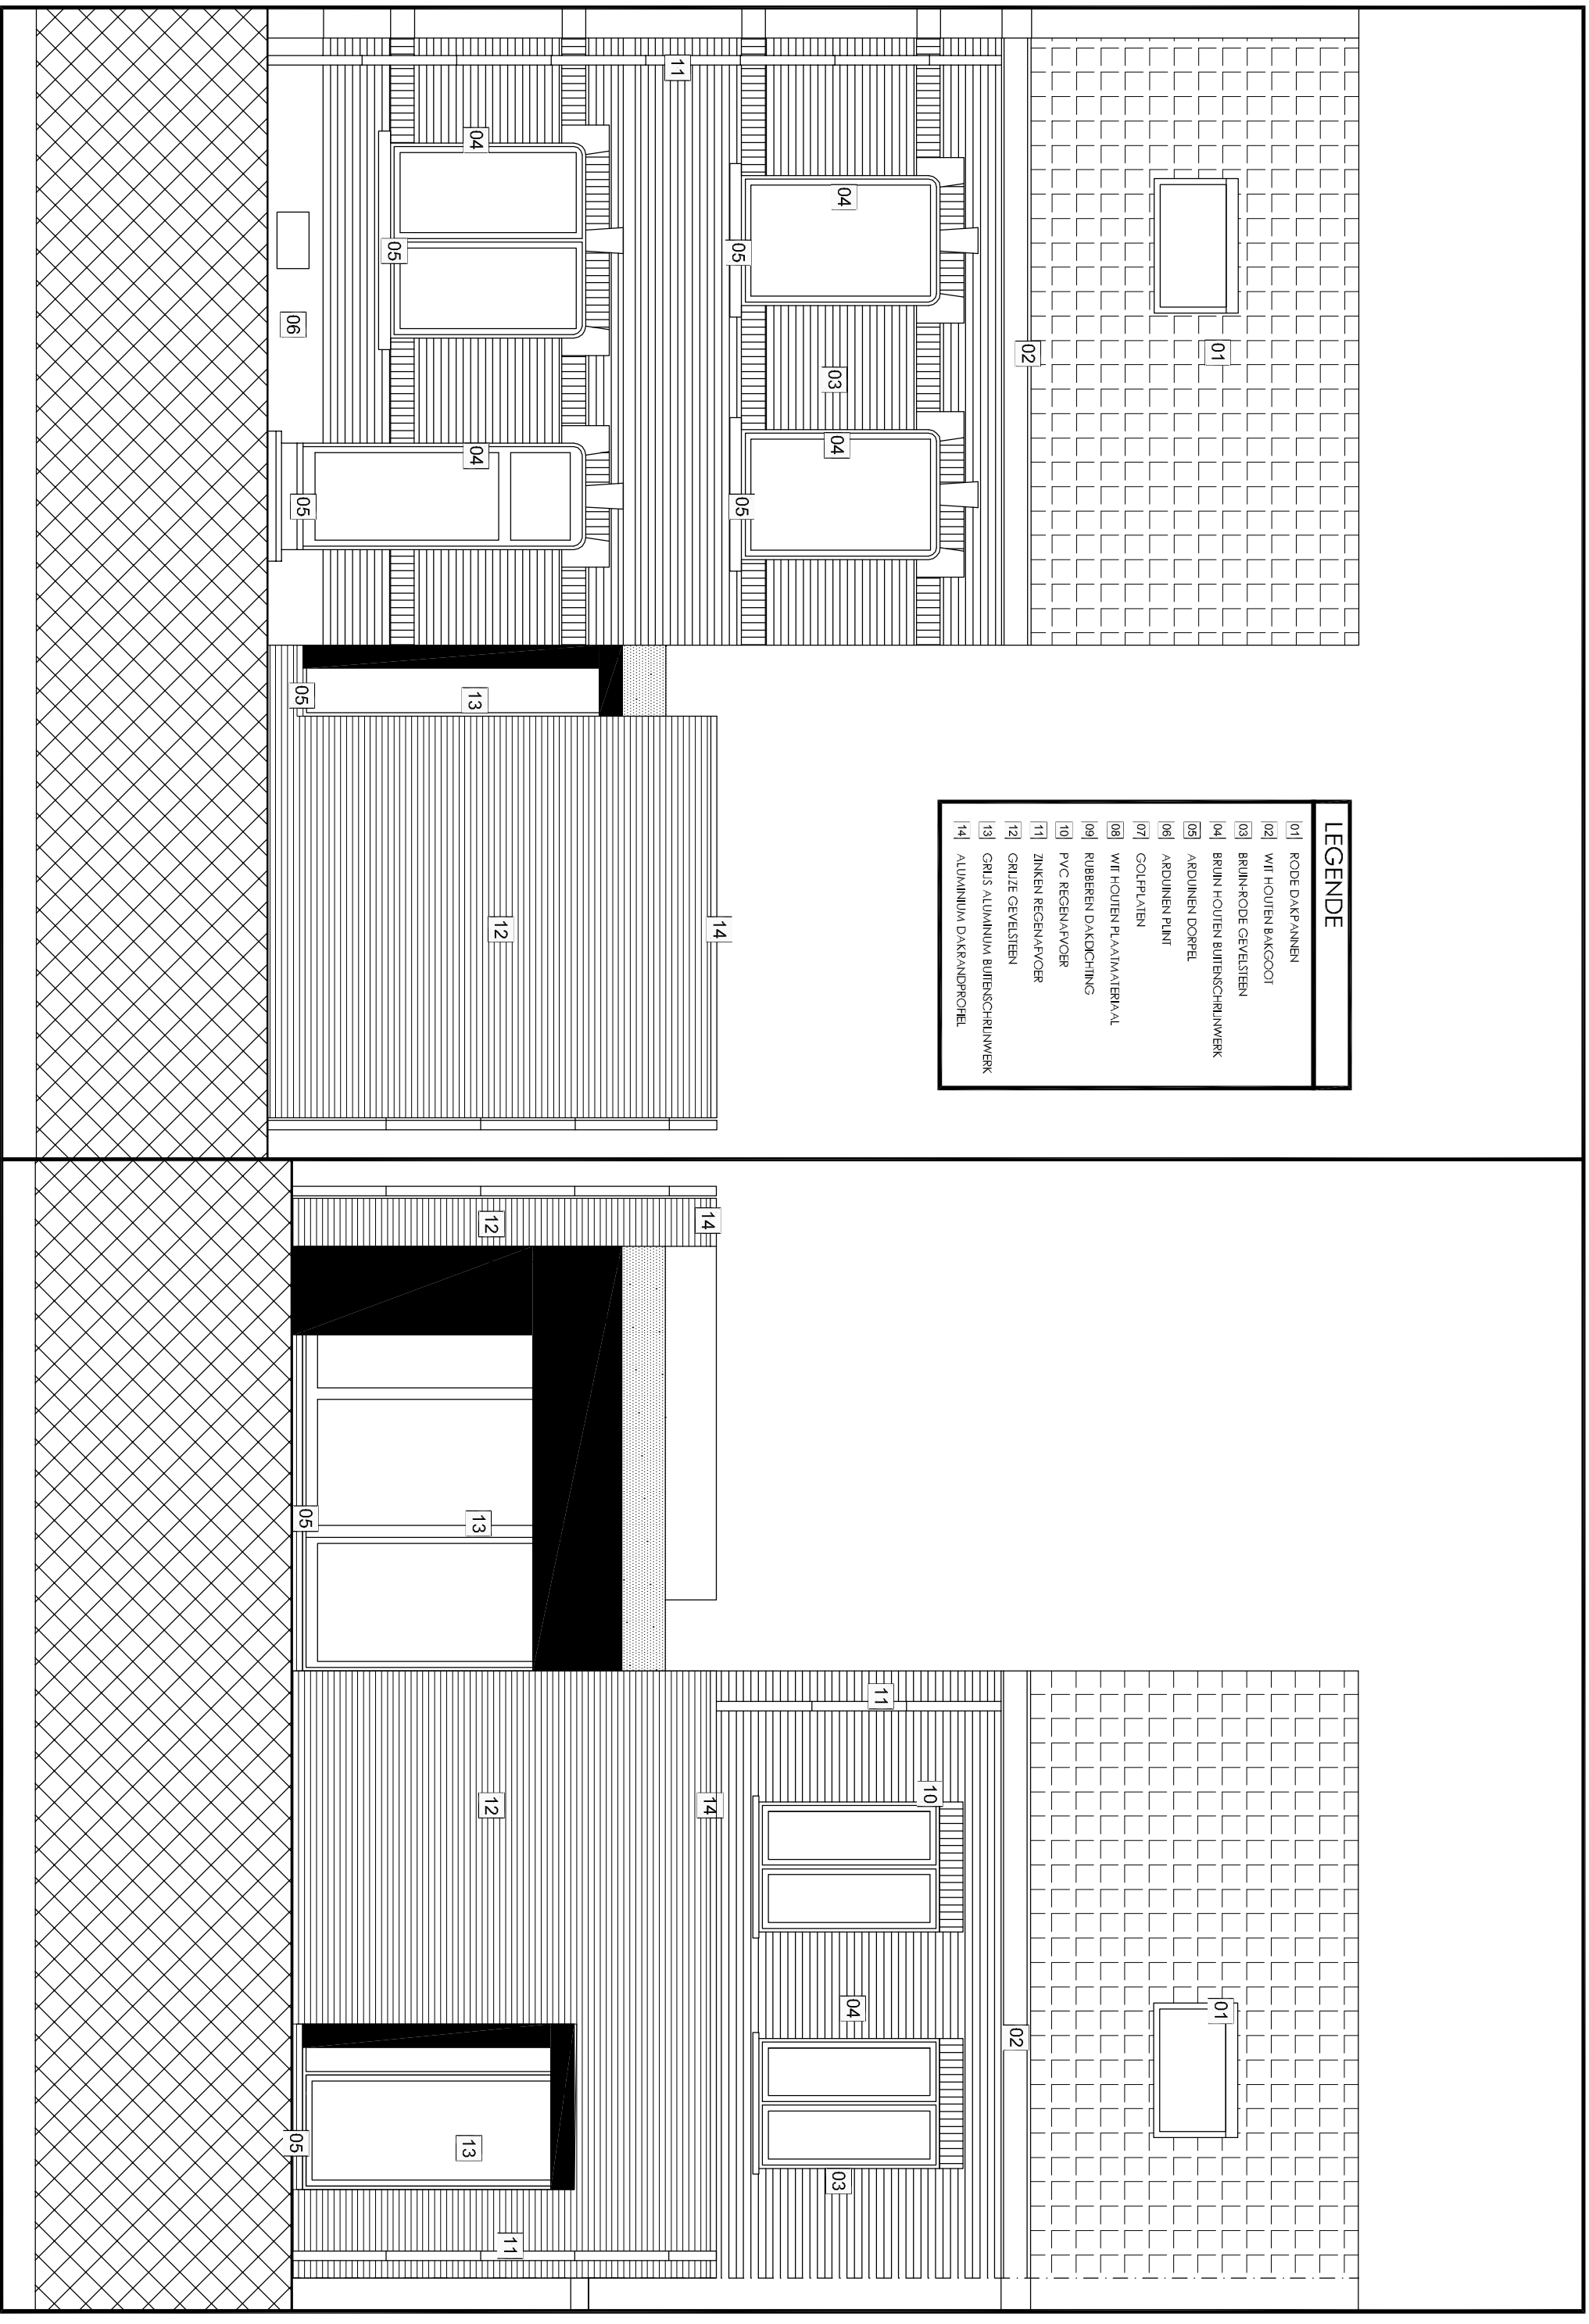

- opmerkingen:  
 - draairichting deur aan keuken  
 - ventilaties  
 - kattenluik door muur  
 - scheve perceelsgrens !!

BESTAAND METSELWERK  
 NIEUW METSELWERK

**LEGENDE**

- 01 | RODE DAKPANNEN
- 02 | WIT HOUTEN BAKGOOT
- 03 | BRUIN-RODE GEVELSTEEN
- 04 | BRUIN HOUTEN BUITENSCHRIJNWERK
- 05 | ARDUNEN DORPEL
- 06 | ARDUNEN PLINT
- 07 | GOLFPALLEN
- 08 | WIT HOUTEN PLAATMATERIAAL
- 09 | RUBBEREN DAKDCHING
- 10 | PVC REGENAFVOER
- 11 | ZINKEN REGENAFVOER
- 12 | GRIJZE GEVELSTEEN
- 13 | GRIJS ALUMINIUM BUITENSCHRIJNWERK
- 14 | ALUMINIUM DAKRANDPROFIEL

LEGENDE	
01	RODE DAKPANNEN
02	WIT HOUTEN BAKGOOT
03	BRUIN-RODE GEVELSTEEN
04	BRUIN HOUTEN BUITENSCHRIJNWERK
05	ARDUINEN DORPEL
06	ARDUINEN PLINT
07	GOLPFLAEN
08	WIT HOUTEN PLAATMATERIAAL
09	RUBBEREN DAKDICHTING
10	PVC REGENAFVOER
11	ZINKEN REGENAFVOER
12	GRUZE GEVELSTEEN
13	GRIS ALUMINIUM BUITENSCHRIJNWERK
14	ALUMINIUM DAKRANDPROFIEL