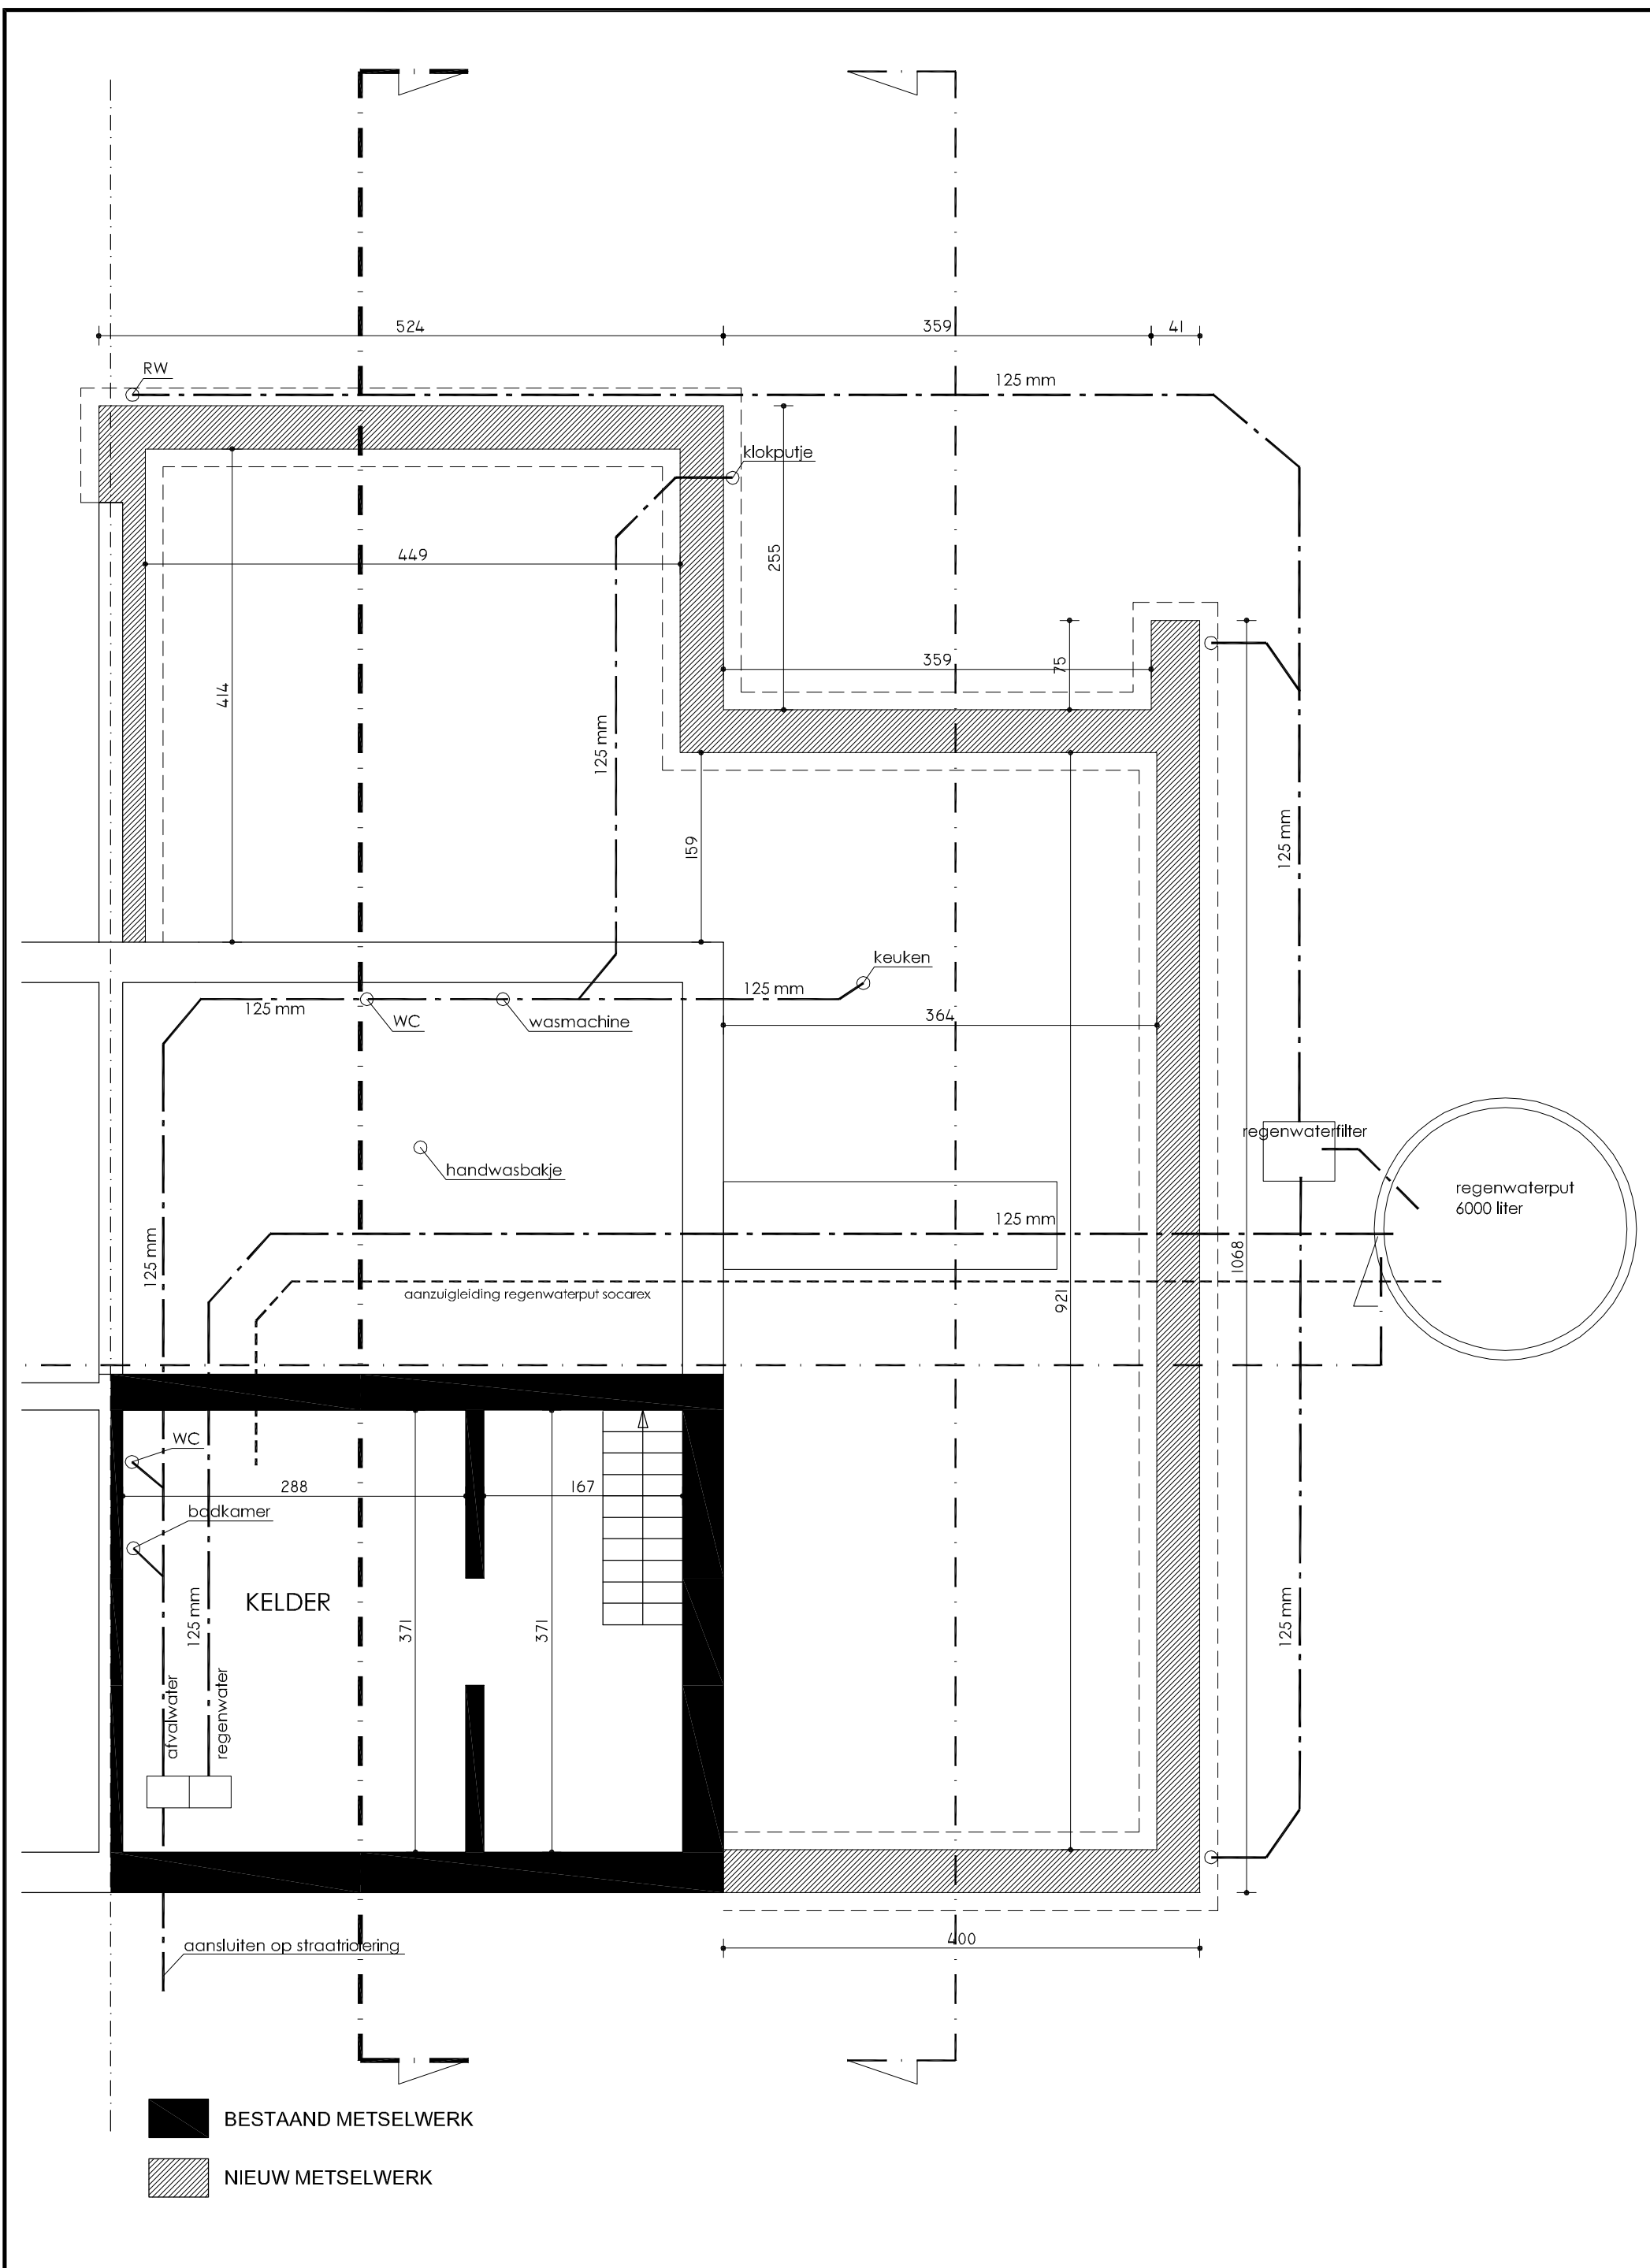

- opmerkingen:  
 - draairichting deur aan keuken  
 - ventilaties  
 - kattenluik door muur  
 - scheve perceelsgrens !!

BESTAAND METSELWERK  
 NIEUW METSELWERK

**LEGENDE**

- 01 | RODE DAKPANNEN
- 02 | WIT HOUTEN BAKGOOT
- 03 | BRUIN-RODE GEVELSTEEN
- 04 | BRUIN HOUTEN BUITENSCHRIJNWERK
- 05 | ARDUNEN DORPEL
- 06 | ARDUNEN PLINT
- 07 | GOLFPALLEN
- 08 | WIT HOUTEN PLAATMATERIAAL
- 09 | RUBBEREN DAKDCHING
- 10 | PVC REGENAFVOER
- 11 | ZINKEN REGENAFVOER
- 12 | GRIJZE GEVELSTEEN
- 13 | GRIJS ALUMINIUM BUITENSCHRIJNWERK
- 14 | ALUMINIUM DAKRANDPROFIEL

LEGENDE	
01	RODE DAKPANNEN
02	WIT HOUTEN BAKGOOT
03	BRUIN-RODE GEVELSTEEN
04	BRUIN HOUTEN BUITENSCHRIJNWERK
05	ARDUINEN DORPEL
06	ARDUINEN PLINT
07	GOLPFLAEN
08	WIT HOUTEN PLAATMATERIAAL
09	RUBBEREN DAKDICHTING
10	PVC REGENAFVOER
11	ZINKEN REGENAFVOER
12	GRUZE GEVELSTEEN
13	GRIS ALUMINIUM BUITENSCHRIJNWERK
14	ALUMINIUM DAKRANDPROFIEL