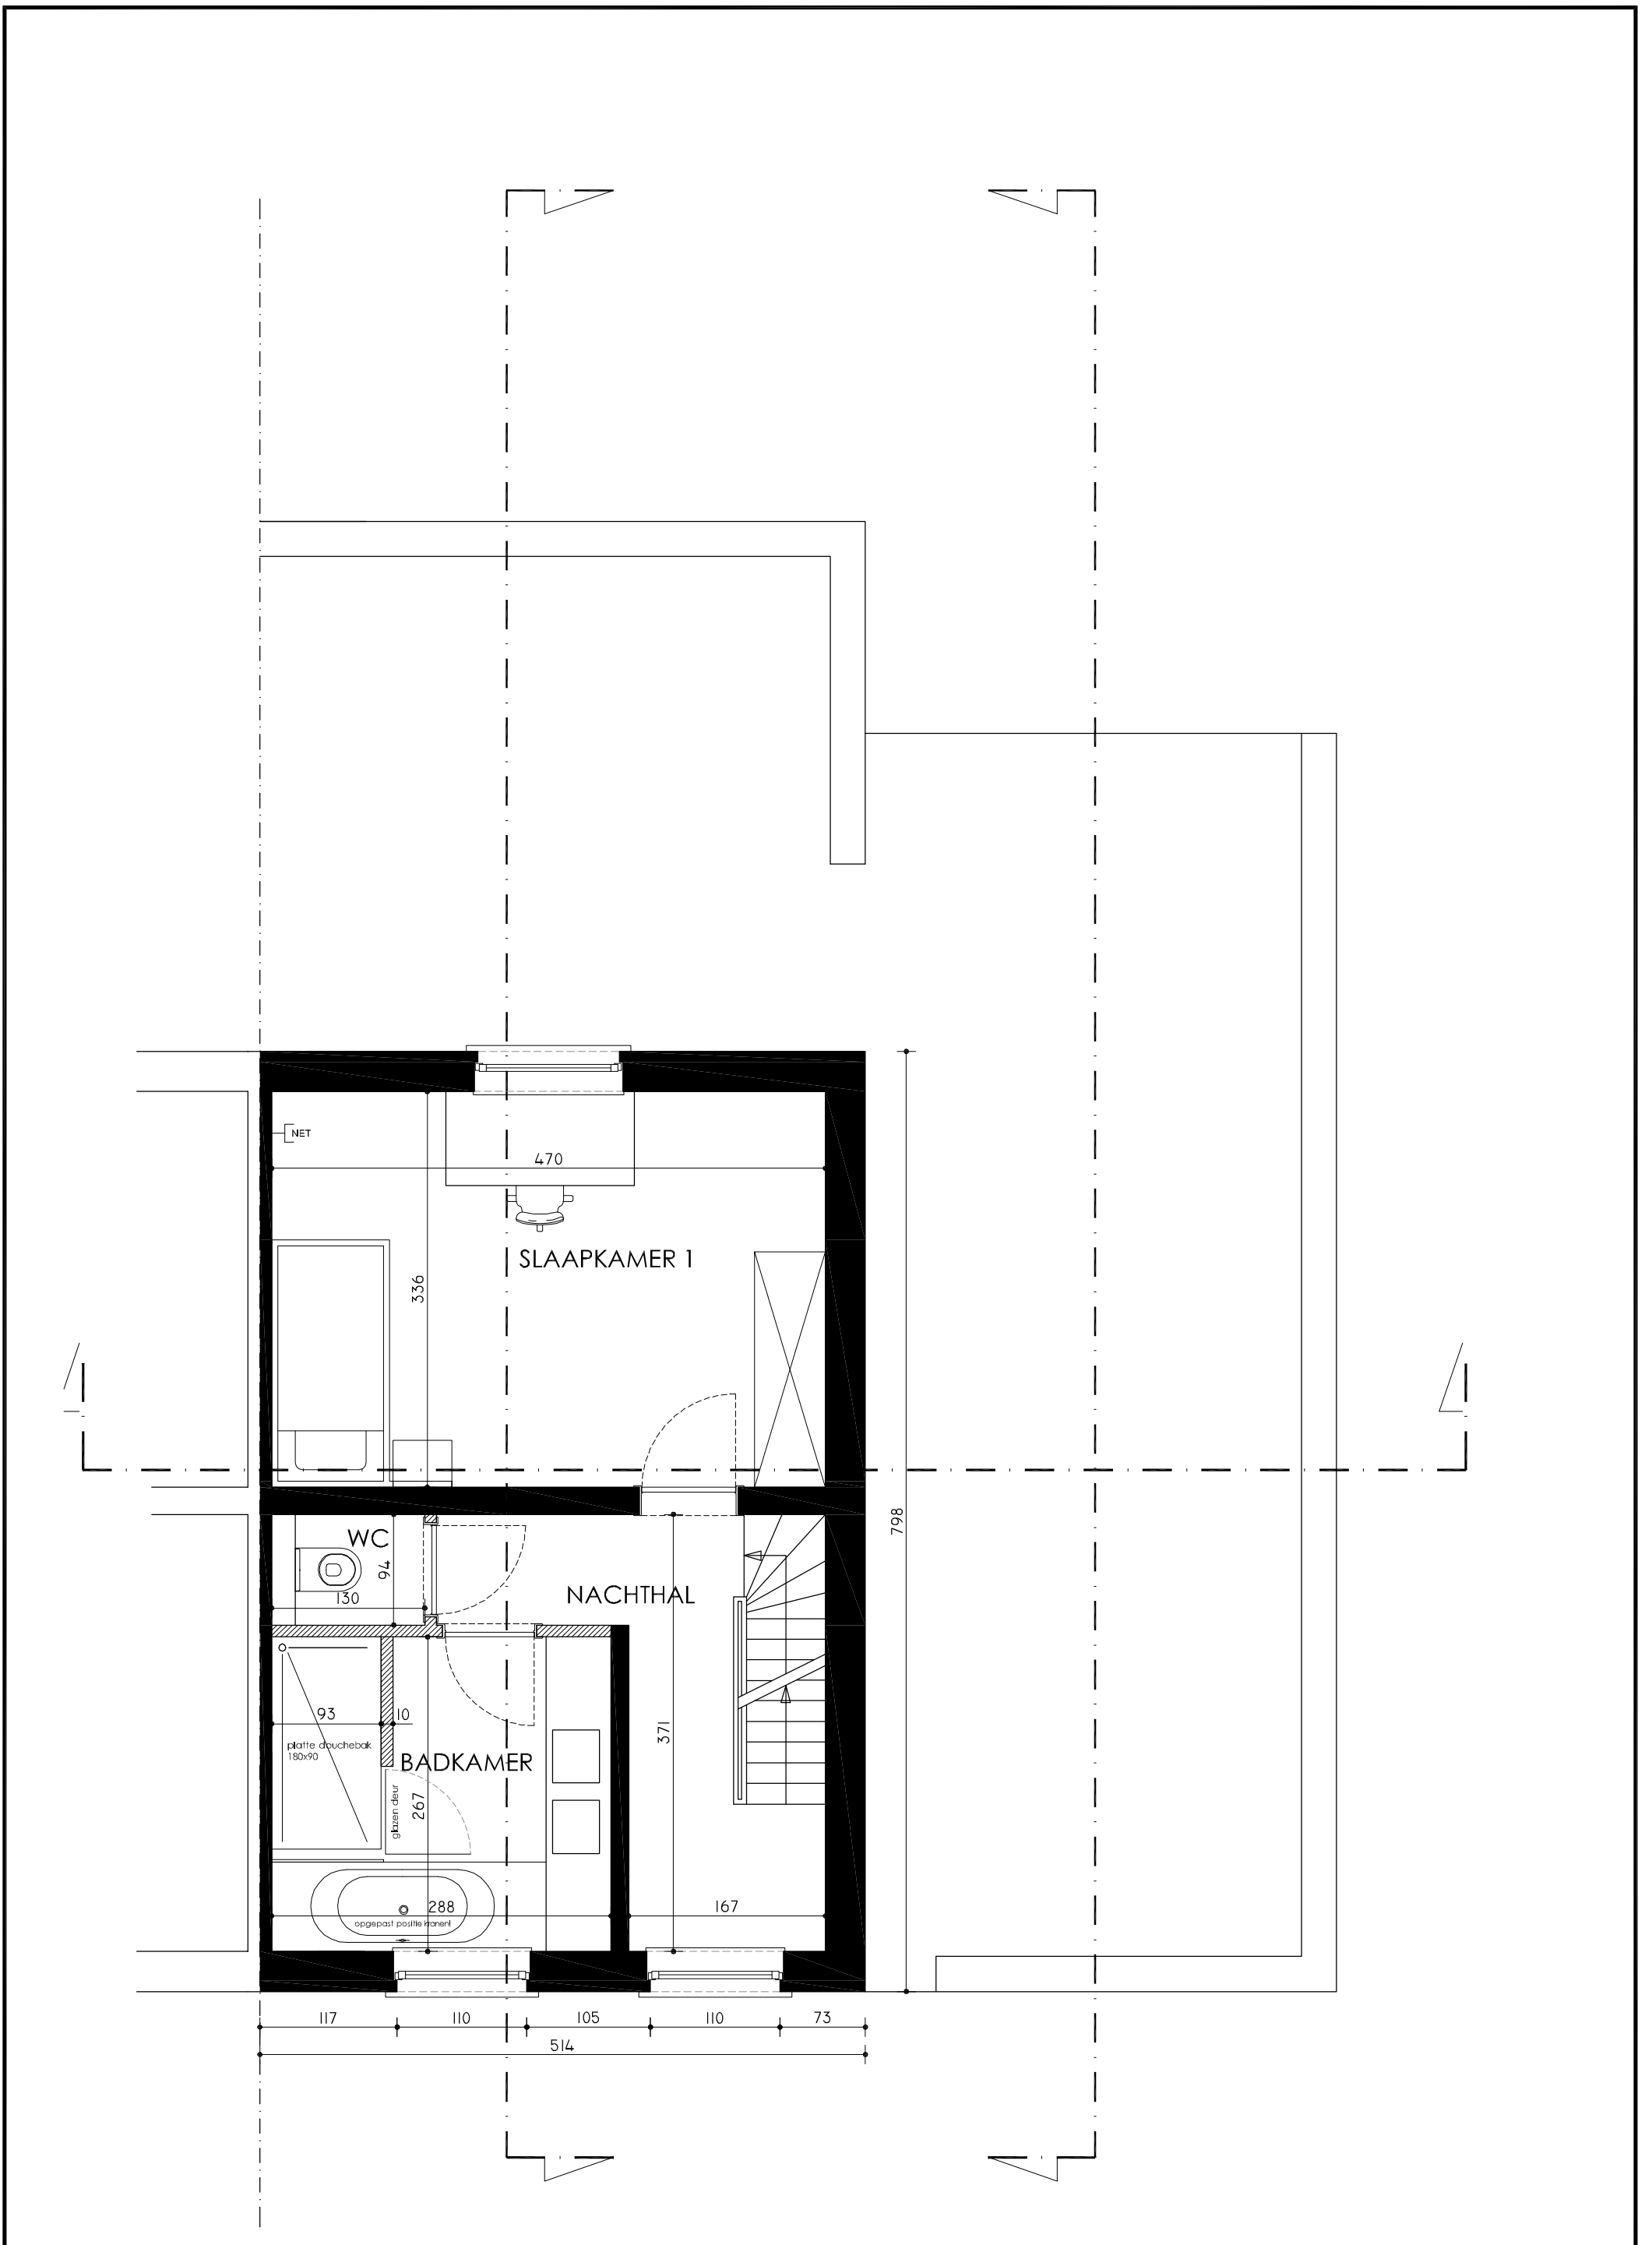

- opmerkingen:  
 - draairichting deur aan keuken  
 - ventilaties  
 - kattenluik door muur  
 - scheve perceelsgrens !!

BESTAAND METSELWERK  
 NIEUW METSELWERK

**LEGENDE**

- 01 | RODE DAKPANNEN
- 02 | WIT HOUTEN BAKGOOT
- 03 | BRUIN-RODE GEVELSTEEN
- 04 | BRUIN HOUTEN BUITENSCHRIJNWERK
- 05 | ARDUNEN DORPEL
- 06 | ARDUNEN PLINT
- 07 | GOLFPALLEN
- 08 | WIT HOUTEN PLAATMATERIAAL
- 09 | RUBBEREN DAKDCHING
- 10 | PVC REGENAFVOER
- 11 | ZINKEN REGENAFVOER
- 12 | GRIJZE GEVELSTEEN
- 13 | GRIJS ALUMINIUM BUITENSCHRIJNWERK
- 14 | ALUMINIUM DAKRANDPROFIEL

LEGENDE	
01	RODE DAKPANNEN
02	WIT HOUTEN BAKGOOT
03	BRUIN-RODE GEVELSTEEN
04	BRUIN HOUTEN BUITENSCHRIJNWERK
05	ARDUINEN DORPEL
06	ARDUINEN PLINT
07	GOLPFLAEN
08	WIT HOUTEN PLAATMATERIAAL
09	RUBBEREN DAKDICHTING
10	PVC REGENAFVOER
11	ZINKEN REGENAFVOER
12	GRUZE GEVELSTEEN
13	GRIS ALUMINIUM BUITENSCHRIJNWERK
14	ALUMINIUM DAKRANDPROFIEL